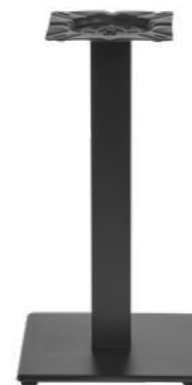

Zaro Dining Height Small Round Table Base, Extrema Round Table Top and Dream Side Chair

LUCIO TABLE BASE ■

NEVADA TABLE BASES ■

ZARO TABLE BASES ■

ORLEANS TABLE BASES ■

ANZIO TABLE BASES ■

PARIS TABLE BASES ■