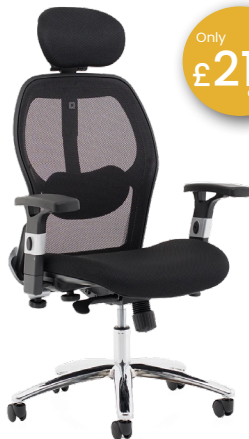

MAVE
DD-MVE01

Only
£212
each

SANDERSON II
DD-SANDERSONII

8.